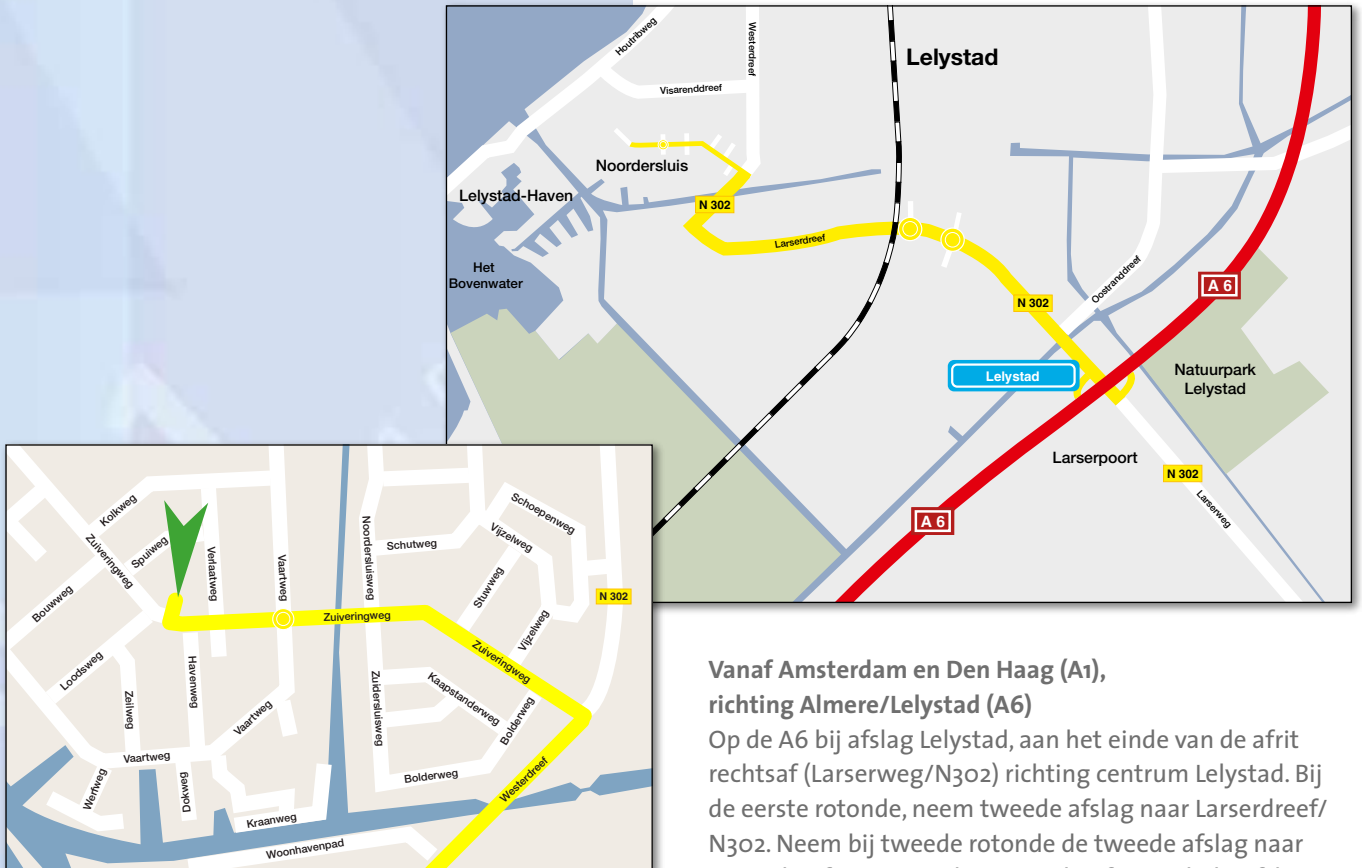

e-PrivateOffice™

Routebeschrijving

Vanaf Amsterdam en Den Haag (A1), richting Almere/Lelystad (A6)

Op de A6 bij afslag Lelystad, aan het einde van de afrit rechtsaf (Larserweg/N302) richting centrum Lelystad. Bij de eerste rotonde, neem tweede afslag naar Larserdreef/N302. Neem bij tweede rotonde de tweede afslag naar Larserdreef/N302. Op de Westerdreef/N302 links afslaan naar de Zuiveringweg. Bij de rotonde neem tweede afslag verder op de Zuiveringweg. In de bocht neem tweede afslag rechts. U bent gearriveerd op Zuiveringweg 78.

Vanaf Emmeloord (A6), richting Almere/Lelystad (A6)

Op de A6 bij afslag Lelystad, aan het einde van de afrit linksaf (Larserweg/N302) richting centrum Lelystad. Bij de eerste rotonde, neem tweede afslag naar Larserdreef/N302. Neem bij tweede rotonde de tweede afslag naar Larserdreef/N302. Op de Westerdreef/N302 links afslaan naar de Zuiveringweg. Bij de rotonde neem tweede afslag verder op de Zuiveringweg. In de bocht neem tweede afslag rechts. U bent gearriveerd op Zuiveringweg 78.